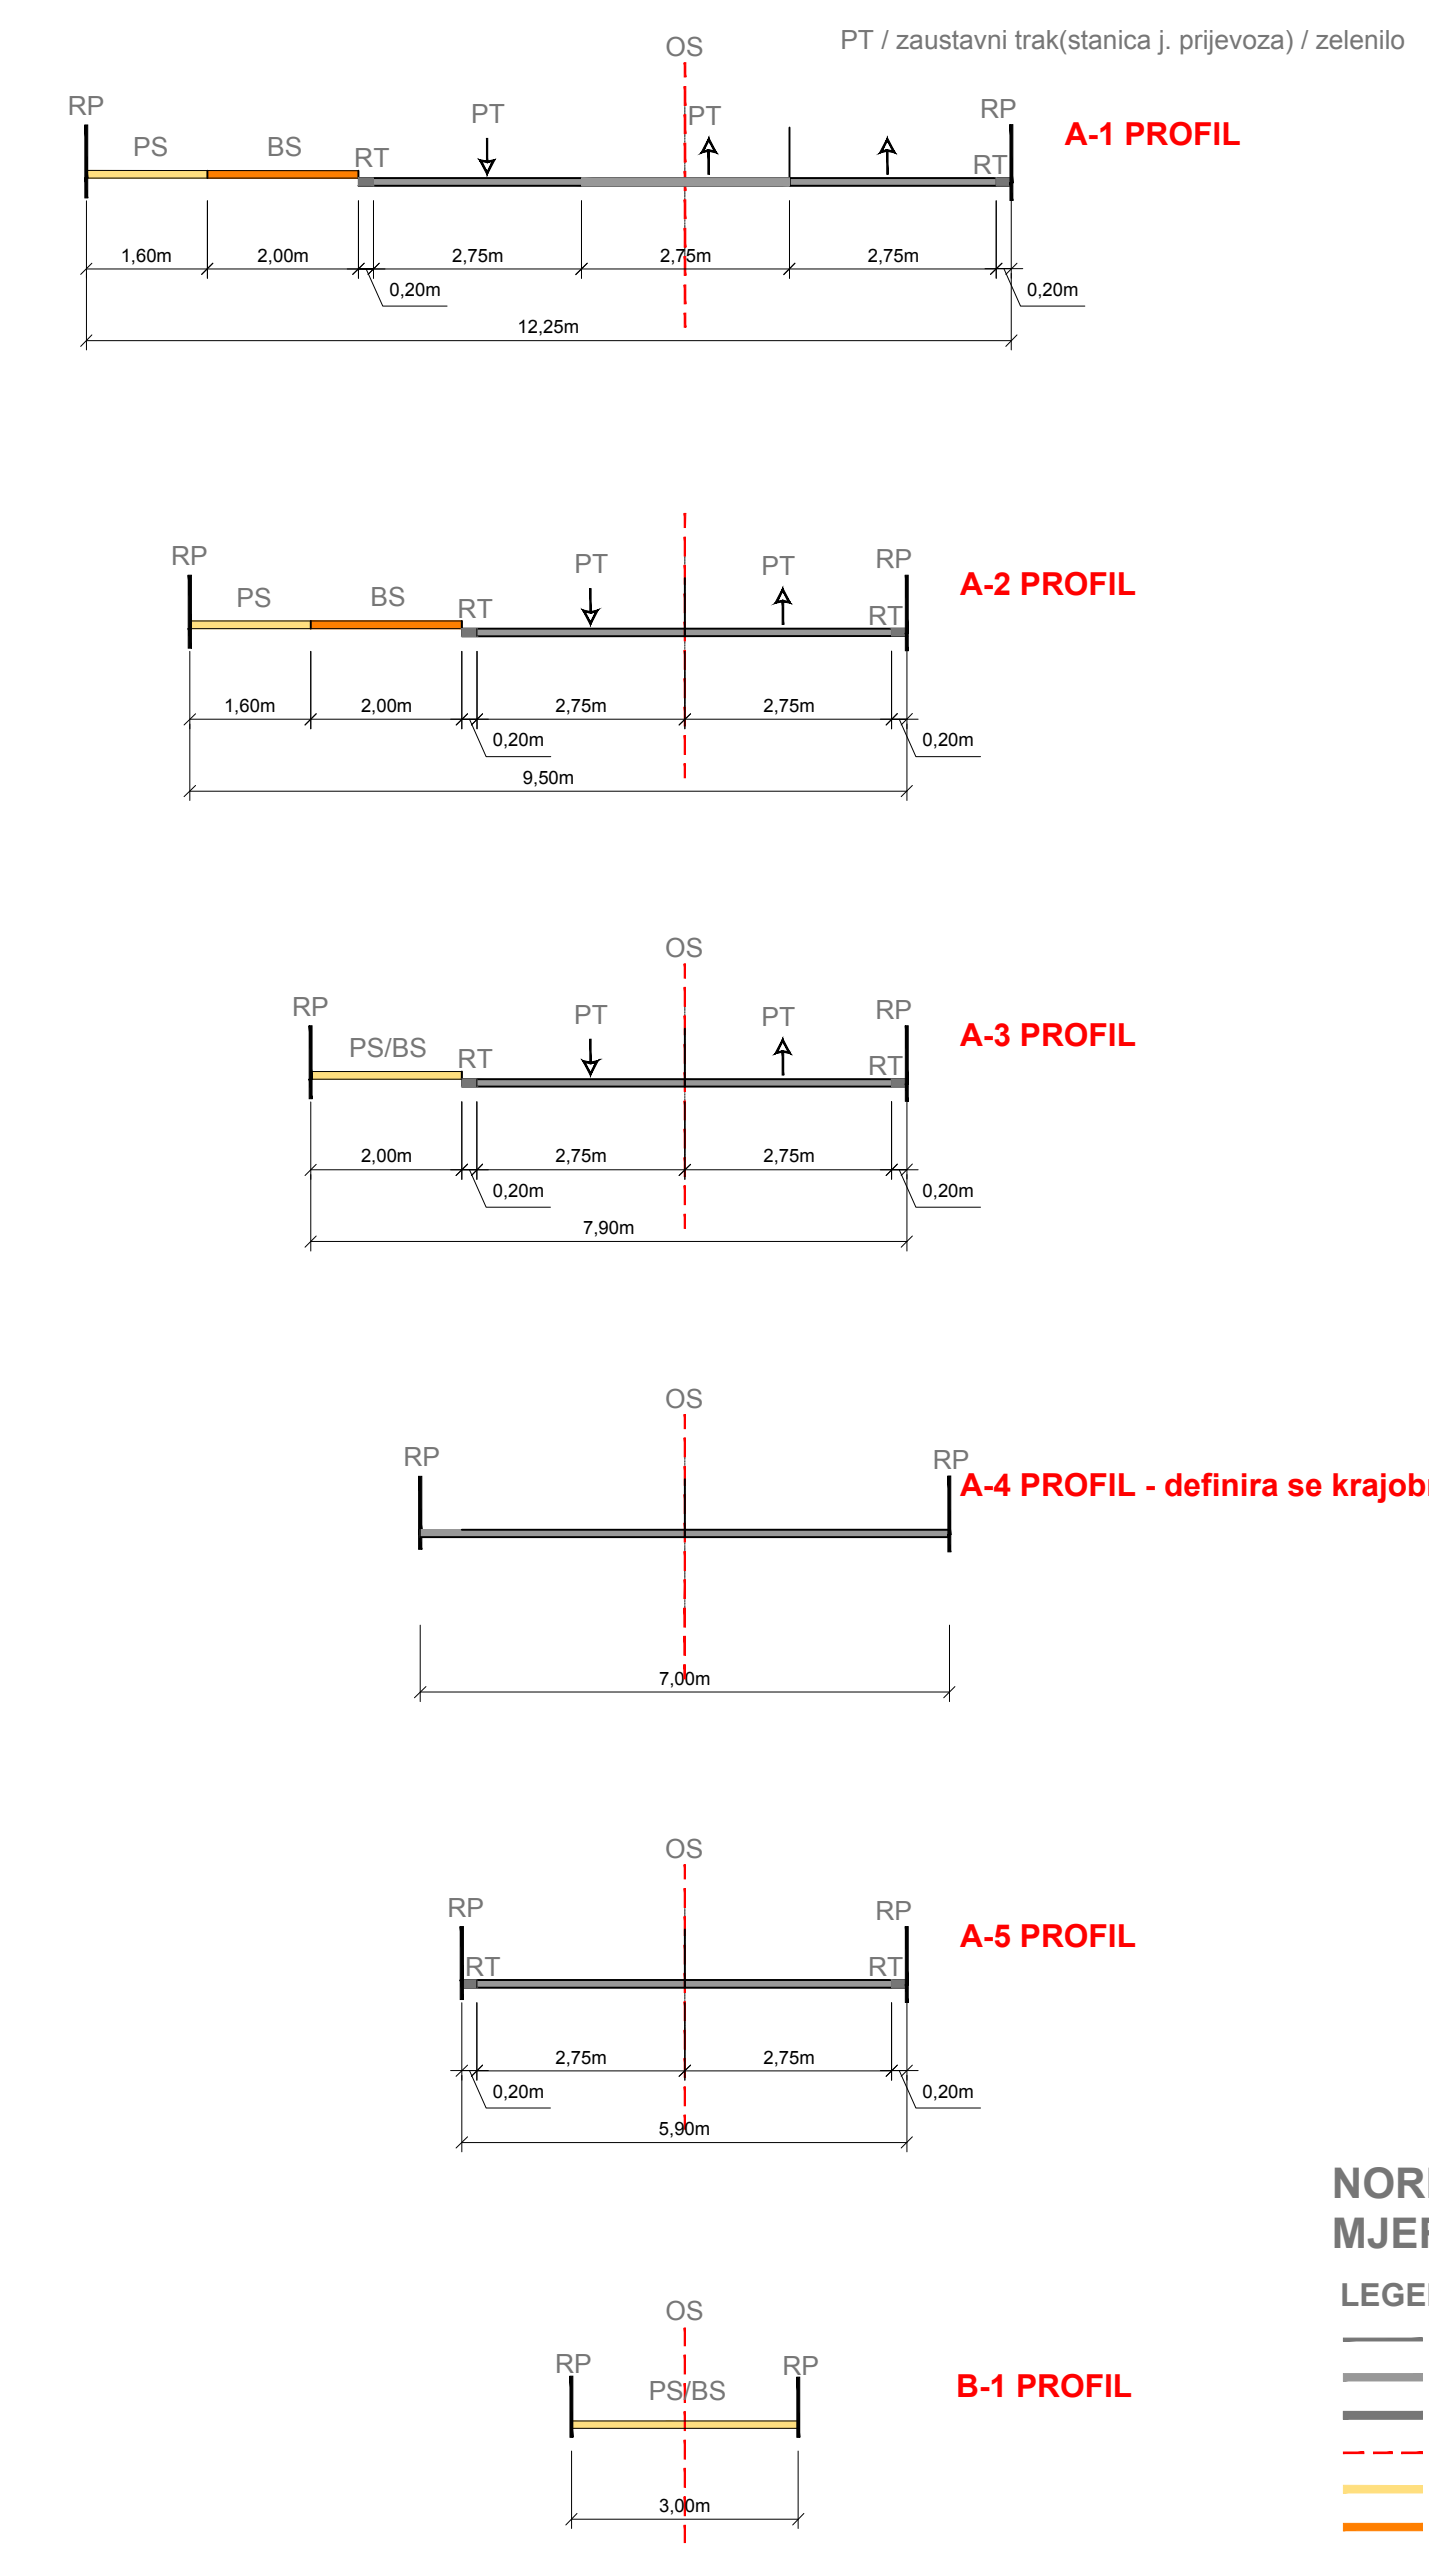

PRIMORSKO-GORANSKA ŽUPANIJA
GRAD MALI LOŠINJ
**URBANISTIČKI
PLAN UREĐENJA
"UPU 13 - ČIKAT"**

**2.a. INFRASTRUKTURNA
MREŽA**

PROMET

URB ING d.o.o., Zagreb

tumač planskog znakovlja

- ■■■■■■■■■■ GRANIČNA OBUHVATA PLANA
- ----- LINIJE UNUTAR PROSTORA OGRANIČENJA U ZOP-u (25m, 70m, 100m)

PROMET
CESTOVNI PROMET

- post. plan. ŽUPANIJSKA CESTA (Z5159)
- KOLNO-PJEŠAČKA PROMETNICA - razdvajeni promet
- pešačka/biciklistička staza izvan zemljišnog pojasa prometnice - mogućnost
- KOLNO-PJEŠAČKI PUT
- PJEŠAČKE STAZE
- POSEBAN REŽIM KORIŠTENJA PROMETNICE U KAMPU odn. UKIDANJE NAKON REALIZACIJE OBLAZNE CESTE

- RASKRŠIJE - planirano
- UREĐENO OKRETIŠTE

POVRŠINE INFRASTRUKTURNIH SUSTAVA

- P JAVNA PARKIRALIŠTA - planirana