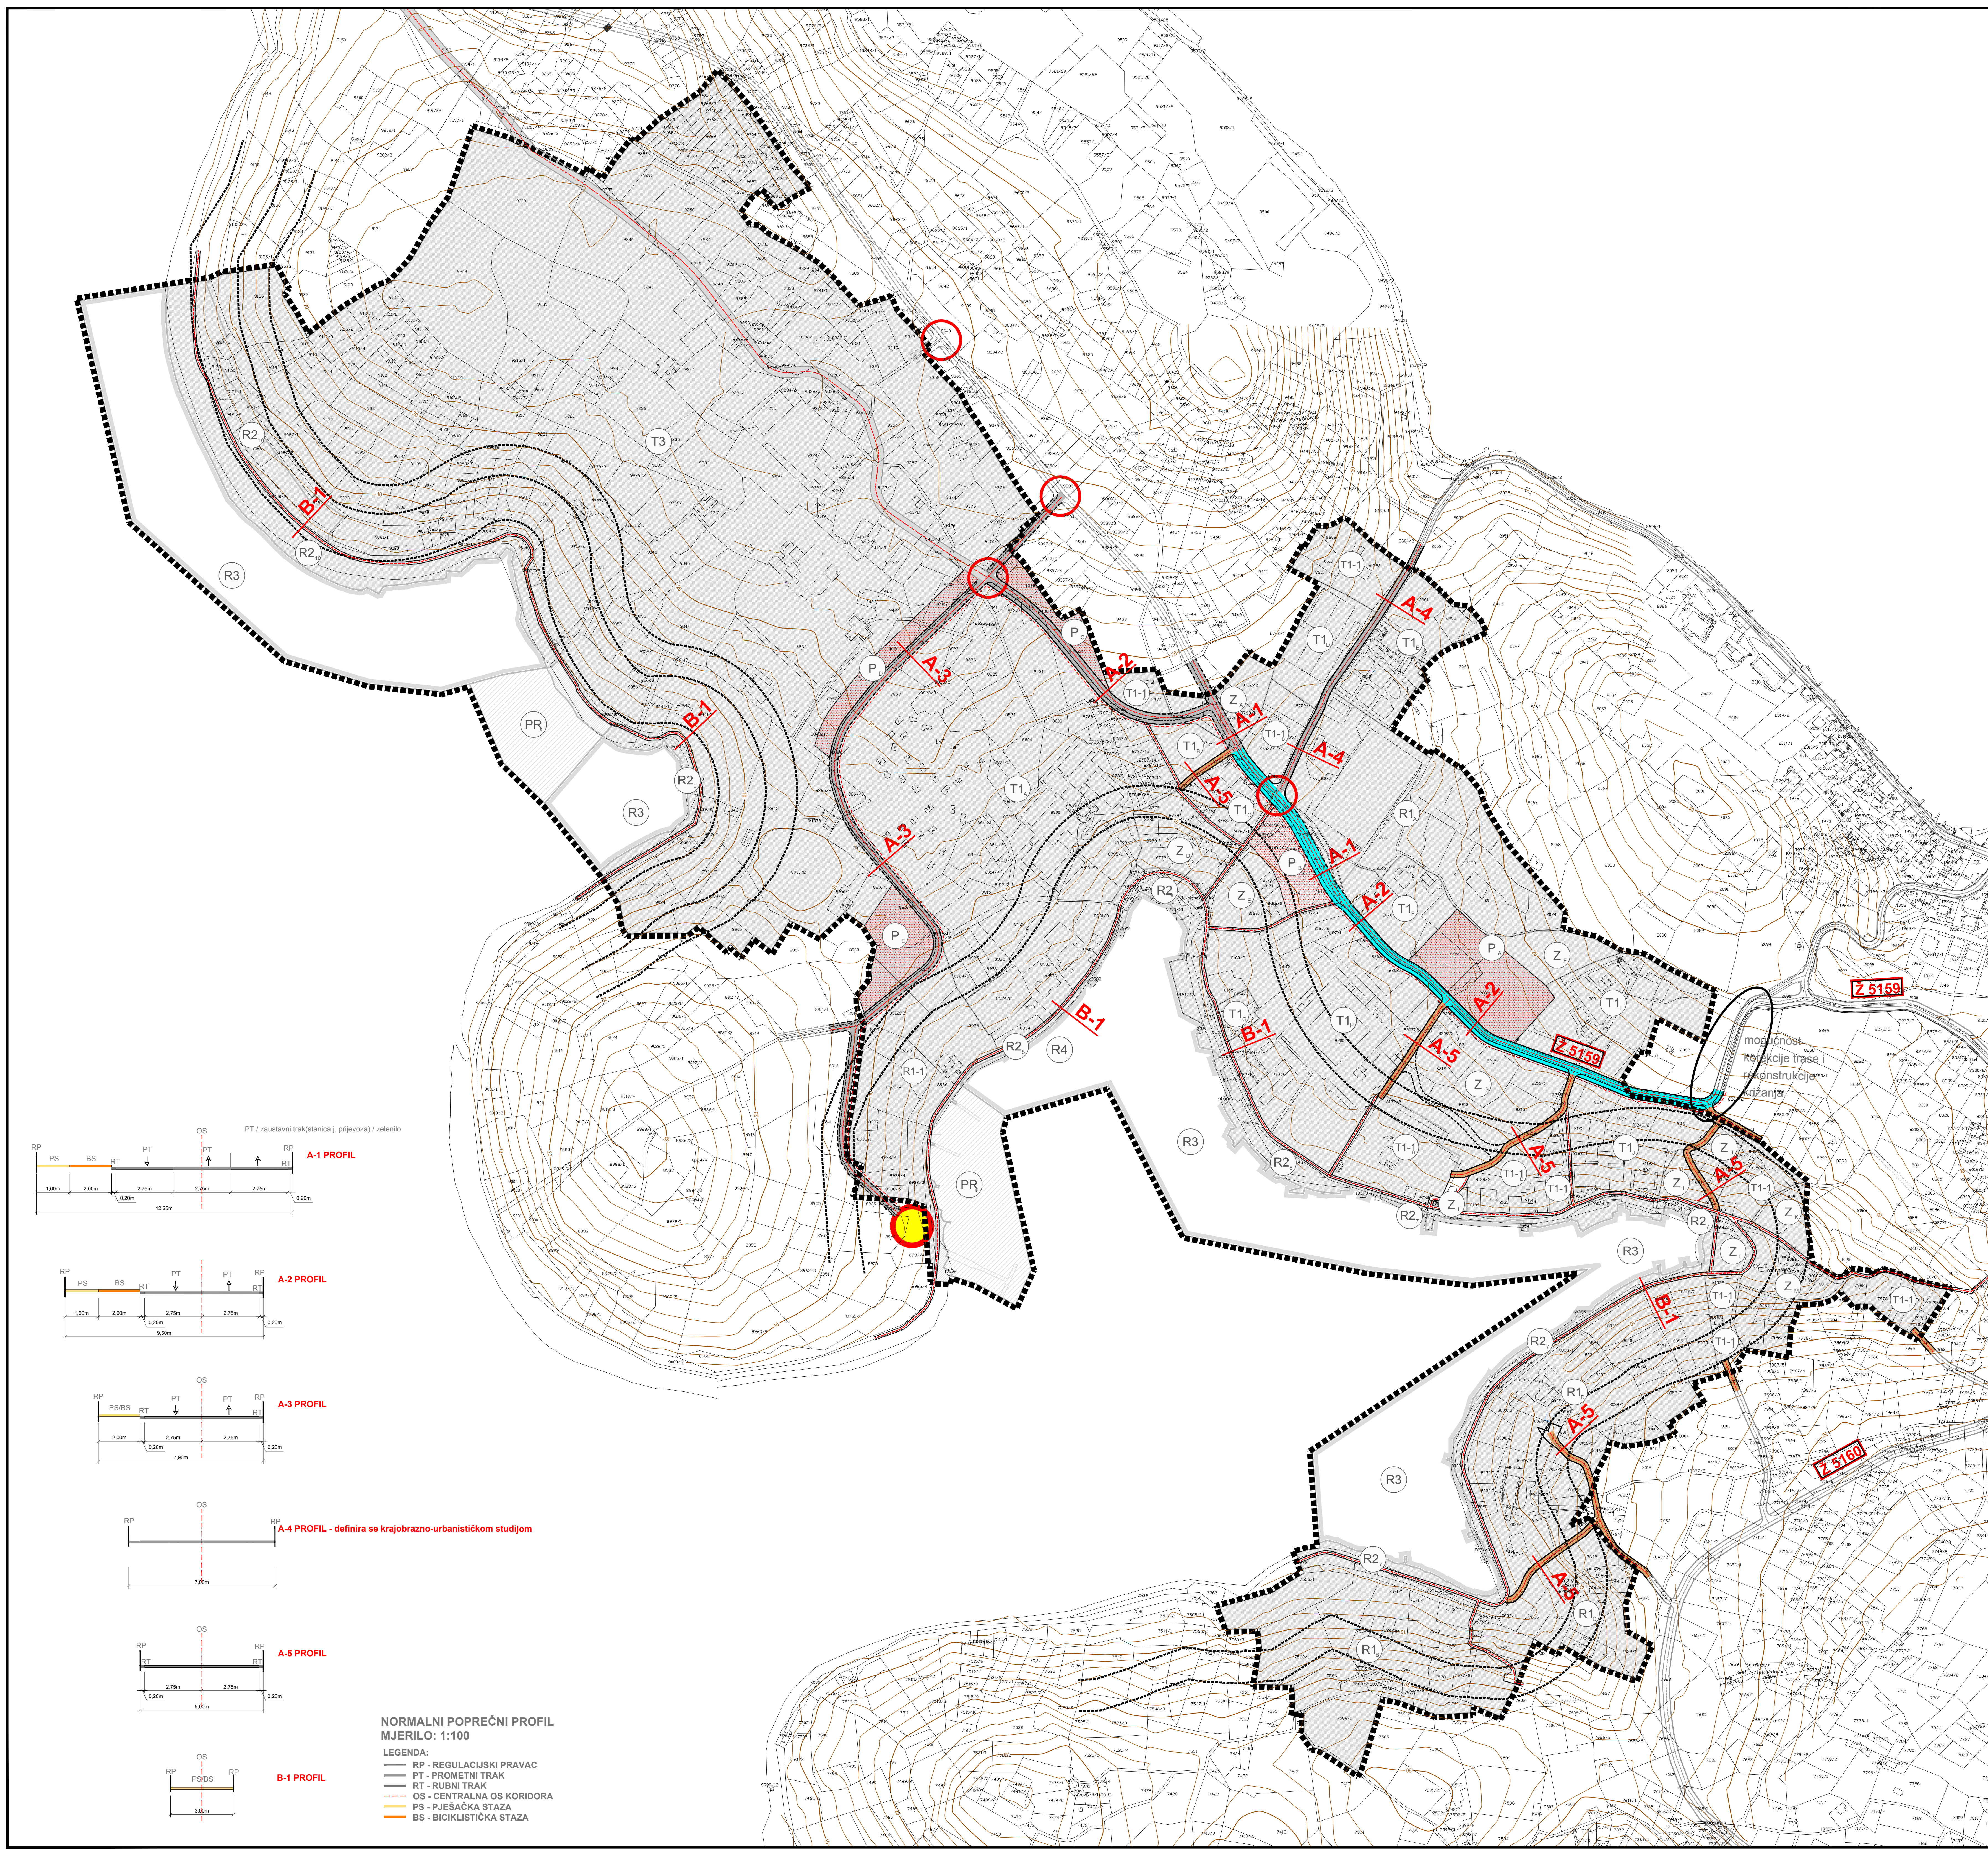

PRIMORSKO-GORANSKA ŽUPANIJA
GRAD MALI LOŠINJ
**URBANISTIČKI
PLAN UREĐENJA
"UPU 13 - ČIKAT"**

**2.a. INFRASTRUKTURNA
MREŽA**

PROMET

URB ING d.o.o., Zagreb

tumač planskog znakovlja

- ■■■■■■■■■■ GRANIČNA OBUHVATA PLANA
- ----- LINIJE UNUTAR PROSTORA OGRANIČENJA U ZOP-u (25m, 70m, 100m)

PROMET
CESTOVNI PROMET

- post. plan. ŽUPANIJSKA CESTA (Z5159)
- KOLNO-PJEŠAČKA PROMETNICA - razdvajeni promet
- pešačka/biciklistička staza izvan zemljišnog pojasa prometnice - mogućnost
- KOLNO-PJEŠAČKI PUT
- PJEŠAČKE STAZE
- POSEBAN REŽIM KORIŠTENJA PROMETNICE U KAMPU odn. UKIDANJE NAKON REALIZACIJE OBLAZNE CESTE

- RASKRŠIJE - planirano
- UREĐENO OKRETIŠTE

POVRŠINE INFRASTRUKTURNIH SUSTAVA

- P JAVNA PARKIRALIŠTA - planirana